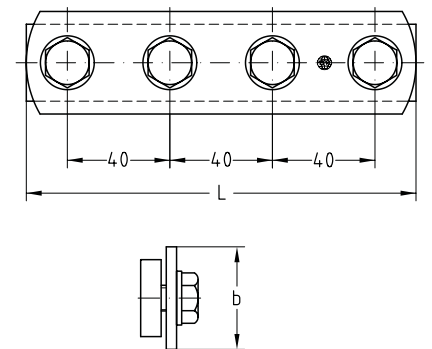

MPR Railverbinder gegalvaniseerd

Toepassing

- Snelle steekverbinding van MPR Systemrails

Uw voordelen

- Maakt exacte uitrichting van de rail mogelijk
- Krachtige verbinding door 4 zeskant-bouten
- Probleemloze montage door inschuiving in het railprofiel

Voor profielen	Afmetingen [mm]		Artikelnr.	Verp. eenheid	Eenheid
	b	L			
41/21-41/62	40	152	163109	25	Stuk

 Railverbinder in zware uitvoering zie pagina 4/77.